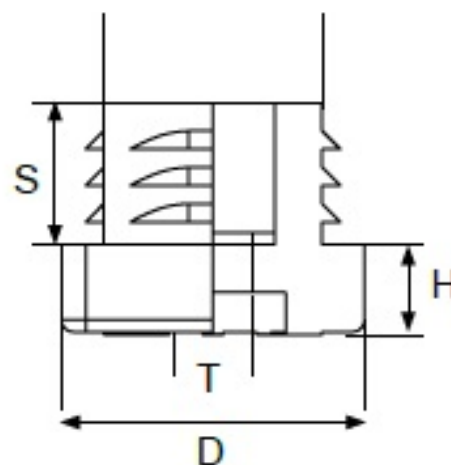

PRODUCT SHEET

Description:

Insert Glide F/Square Tube,25x25mm,W/M8 Hex Nut,PE,Black

Item number:

10.07.080-1

Units	Box	Carton	HS Code	Barcode
Pcs.	1	1000	3901908099	 5704866007825

Item - number	Color	D diameter	T thread	S shaft	H height
#10.07.065	Black	20 x 20 mm	M8	14,2 mm	6 mm
#10.07.080	Black	25 x 25 mm	M8	13,6 mm	7 mm
#10.07.081	Black	30 x 30 mm	M10	12,8 mm	8 mm
#10.07.082	Black	40 x 40 mm	M10	13,2 mm	8 mm